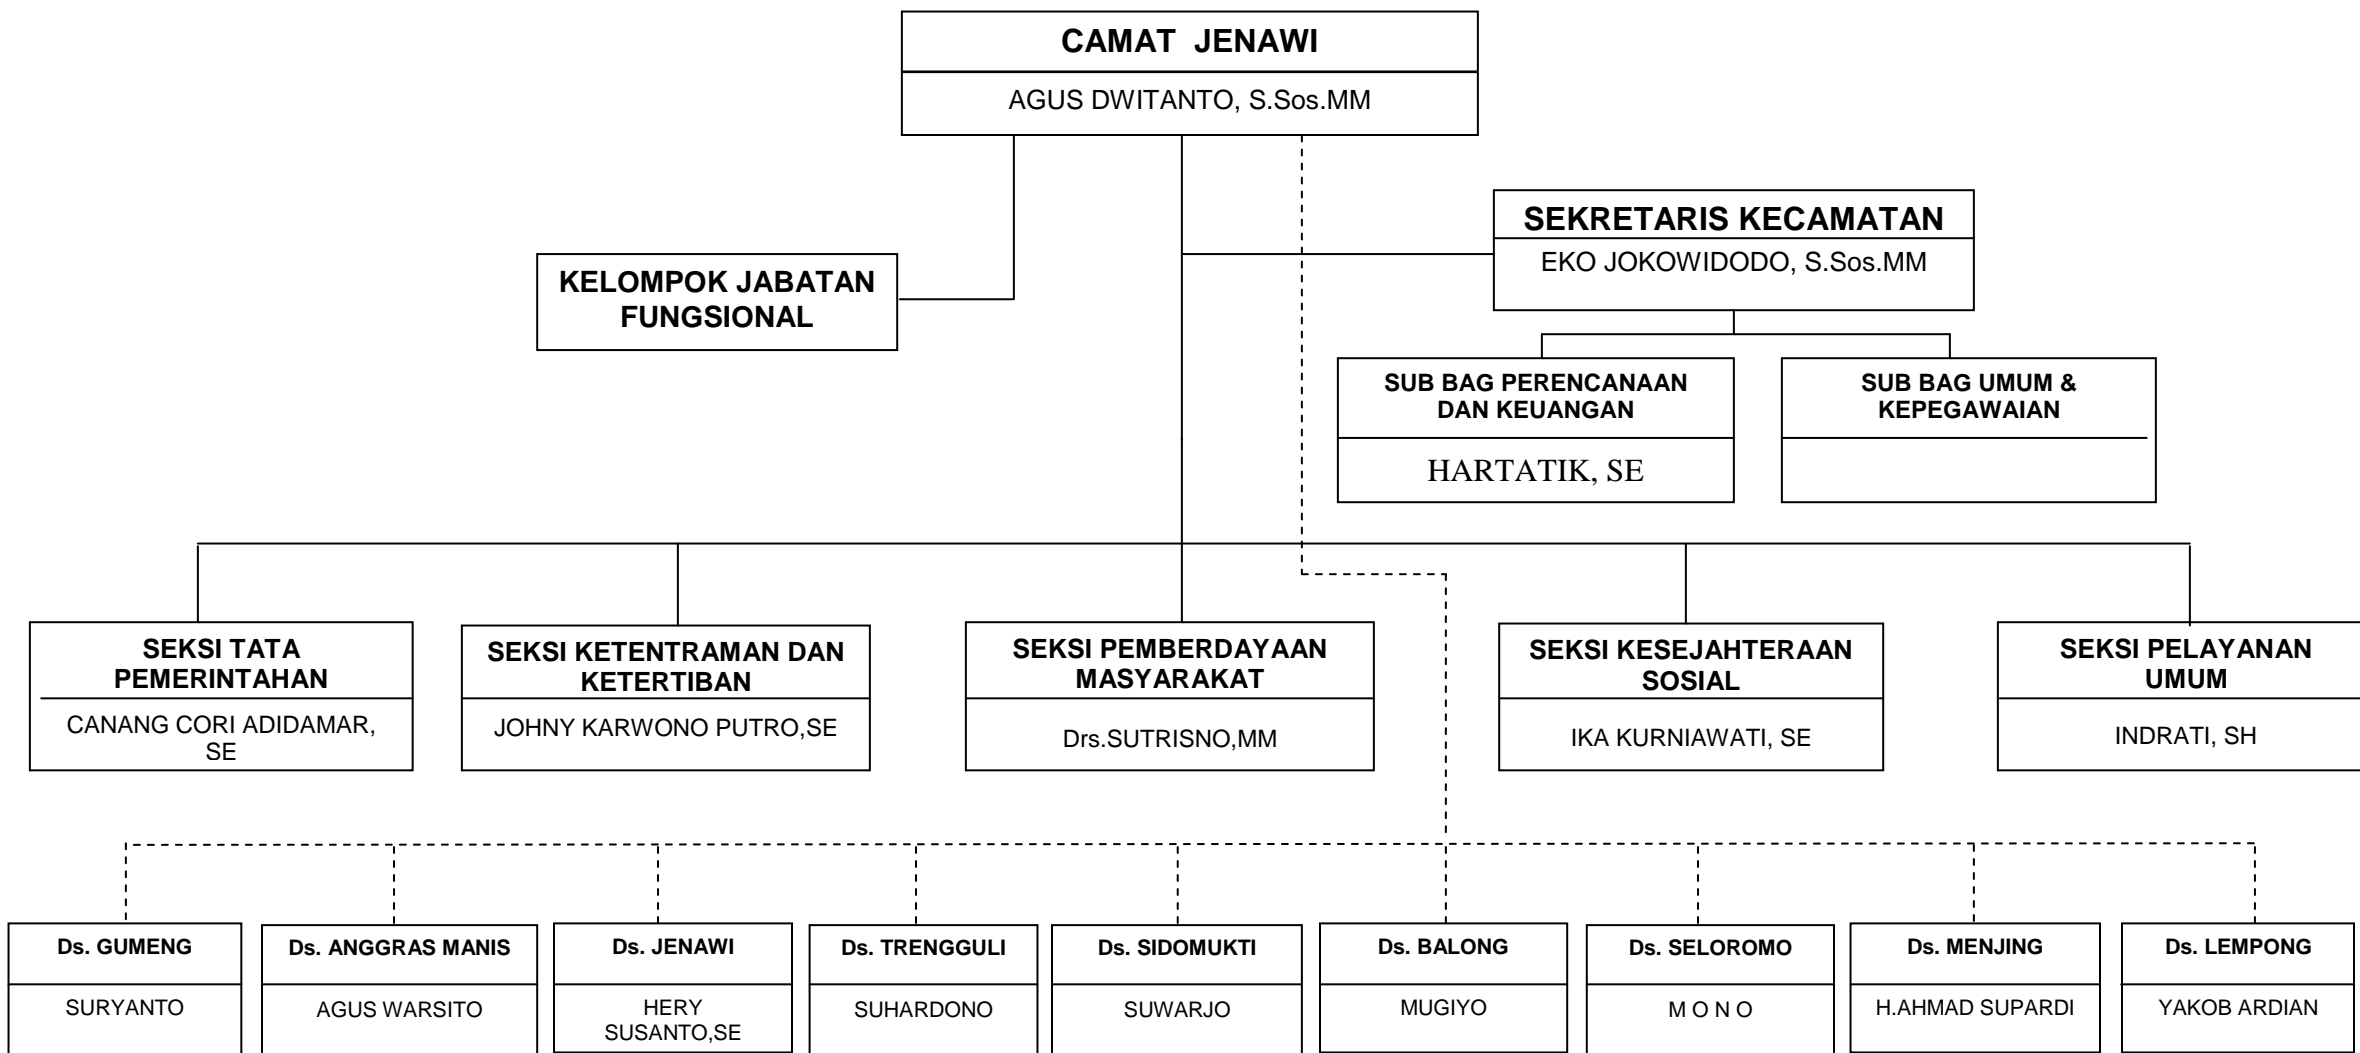

STRUKTUR ORGANISASI PEMERINTAHAN KECAMATAN JENAWI

Keterangan :

- _____ : Garis Hubungan Operasional
- : Garis Hubungan Koordinasi dan Fasilitasi