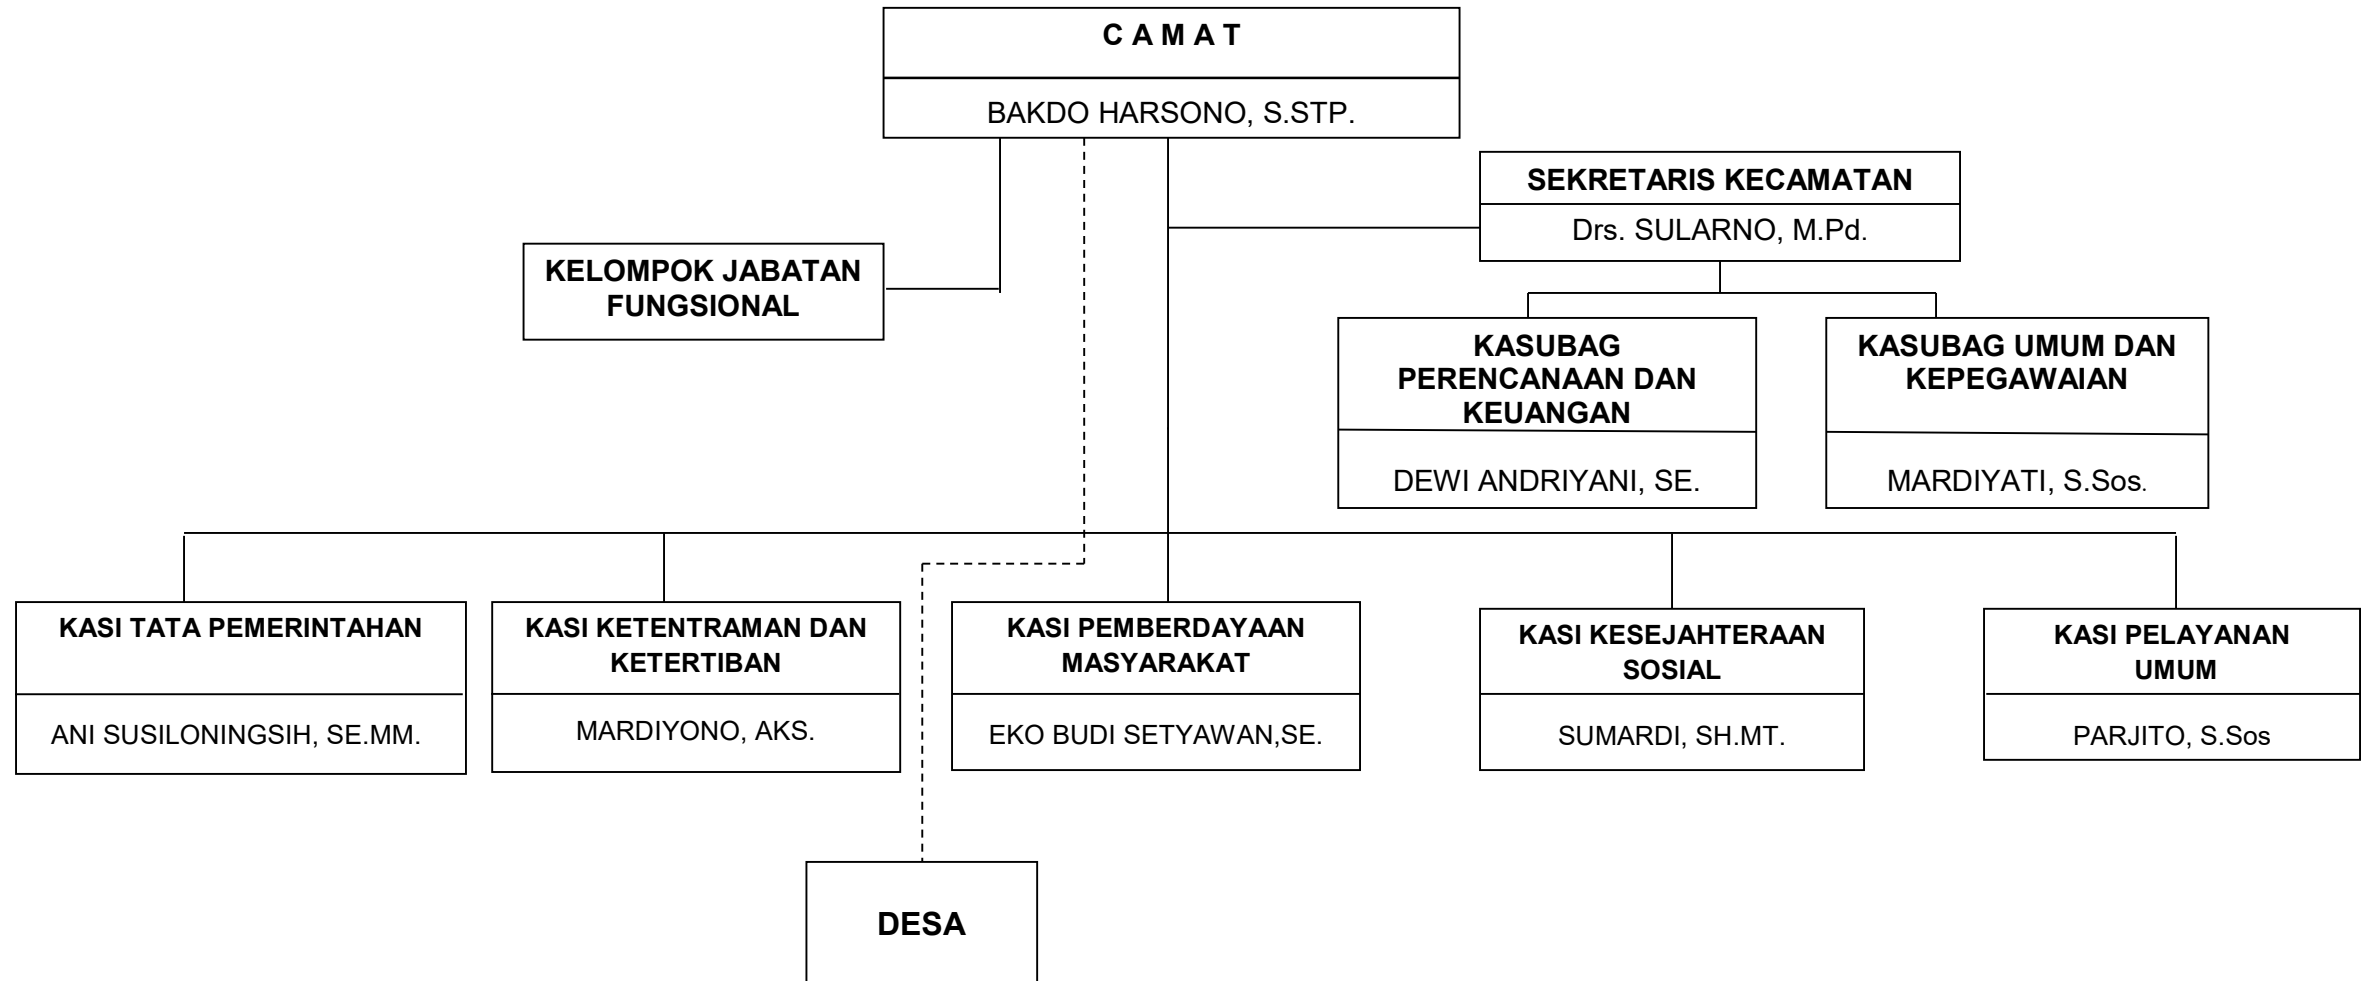

STRUKTUR ORGANISASI KANTOR KECAMATAN KEBAKKRAMAT

*Lampiran I PERDA No. 4 Tahun 2009
Tentang Organisasi dan Tata Kerja Kecamatan dan Kelurahan*

Keterangan :

- _____ : Garis Hubungan Operasional
- : Garis Hubungan Koordinasi dan Fasilitasi