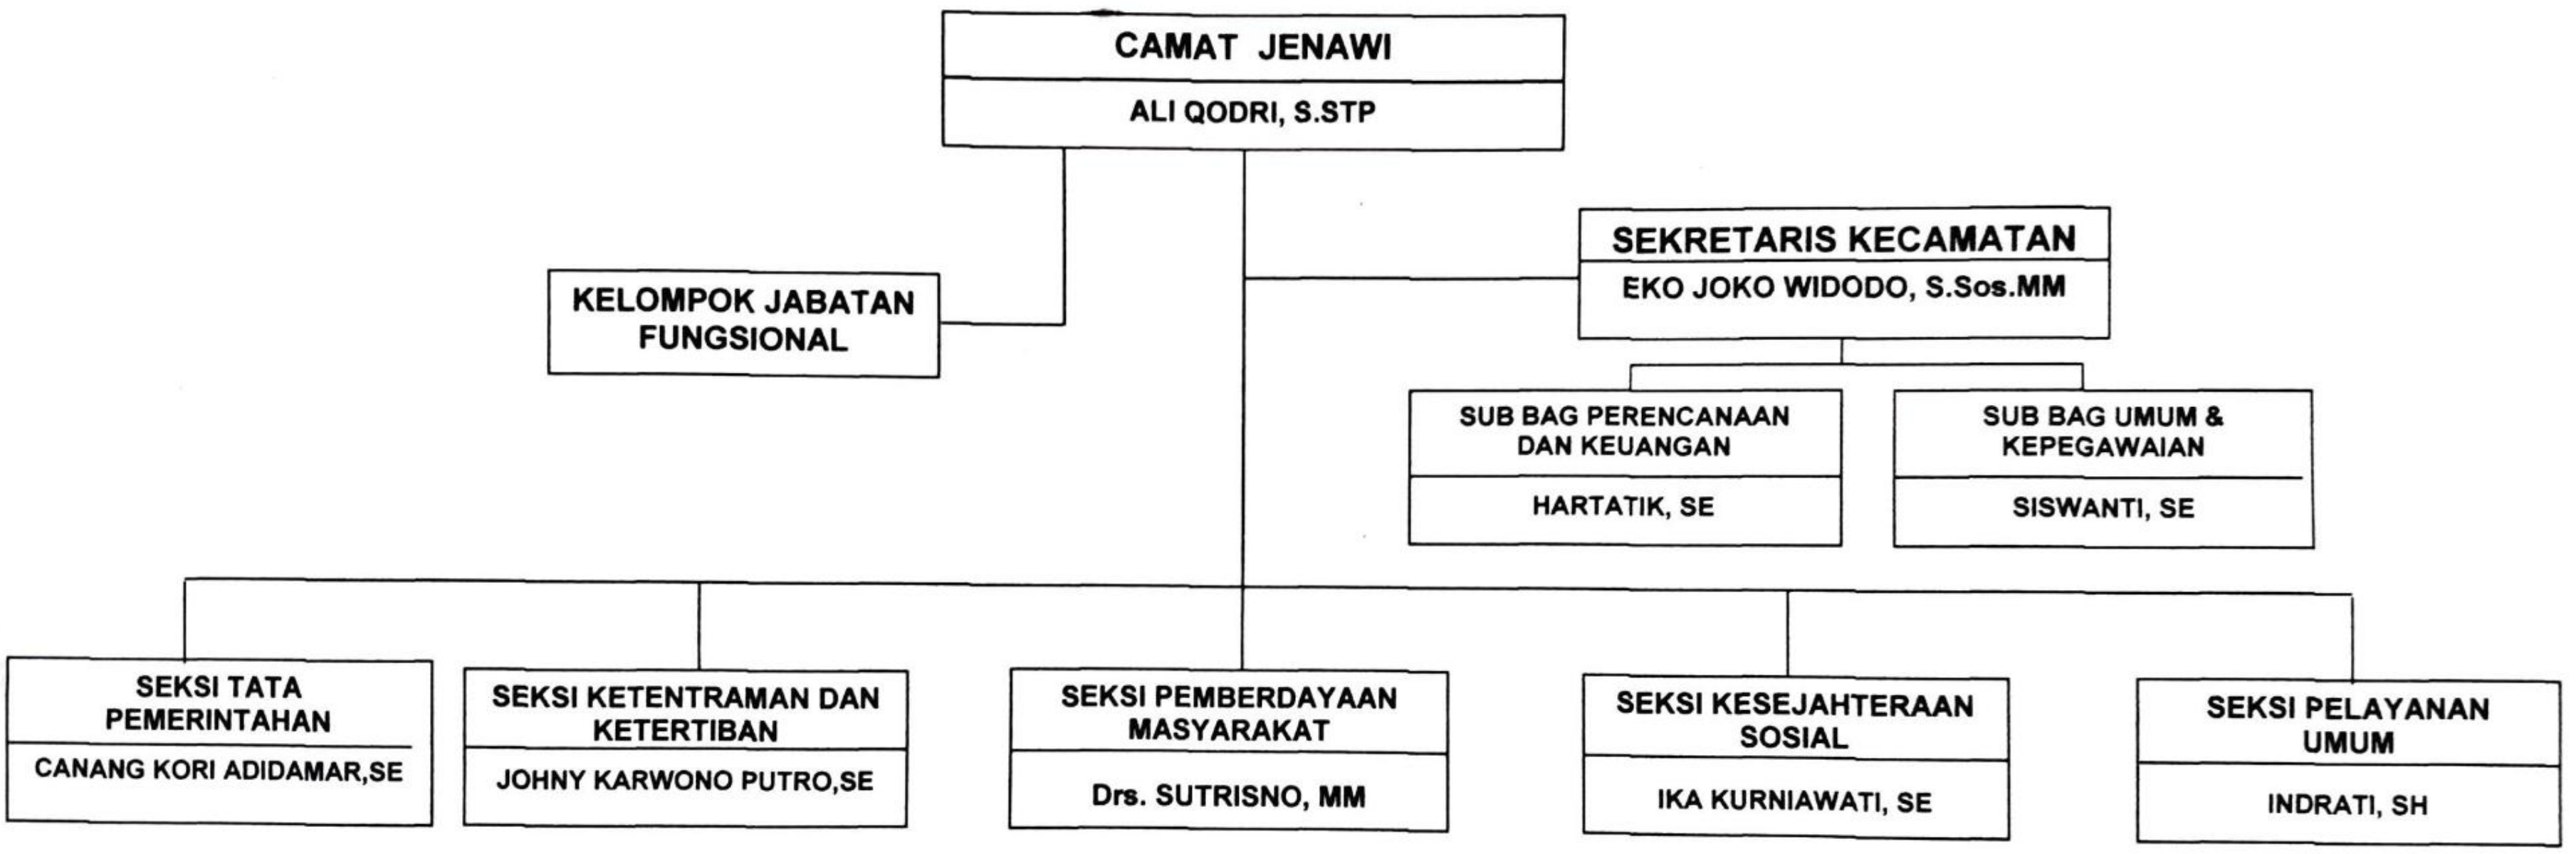

STRUKTUR ORGANISASI
PEMERINTAH KECAMATAN
JENAWI

STRUKTUR ORGANISASI PEMERINTAHAN
KECAMATAN JENAWI

Keterangan : _____ : Garis Hubungan Operasional