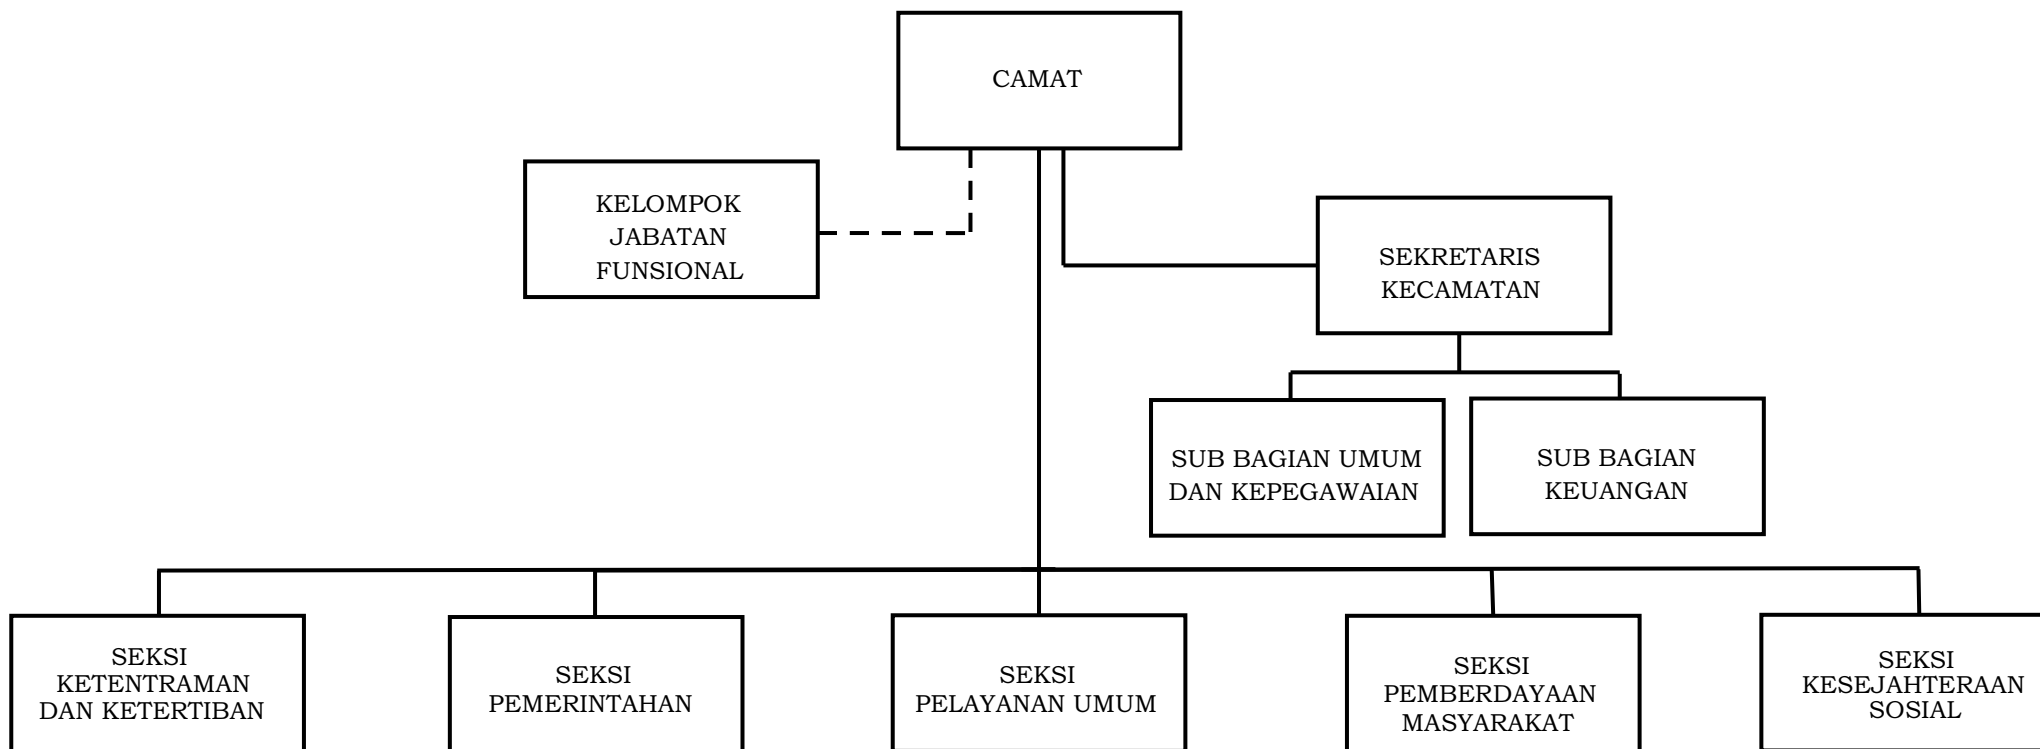

# BAGAN STRUKTUR ORGANISASI KECAMATAN KARANGPANDAN

## KETERANGAN :

- |                                     |                                     |
|-------------------------------------|-------------------------------------|
| 1. Camat                            | : SUGIYARTO, S.H                    |
| 2. Sekcam                           | : SINUNG WARDHANA, A.P., M.Si       |
| 3. Kasi Trantib                     | : RONY HARYONO, S.Sos               |
| 4. Kasi Kesos                       | : DANANG KUSUMA WARDANA, S.E., M.Si |
| 5. Kasi Yanum                       | : DYAH PARAMITA DAMAYANTI, S.E      |
| 6. Kasi Pemberdayaan Masyarakat     | : AGUS PURNOMO, S.Sn., M.M          |
| 7. Kasi Tata Pemerintahan           | : AGUS TEGUH SANTOSO, S.Sos         |
| 8. Kasubag Umum dan Kepegawaian     | : IKA WIDAYANTI, S.E                |
| 9. Kasubag Perencanaan dan Keuangan | : SRI SUYANTI, S.E., M.M            |