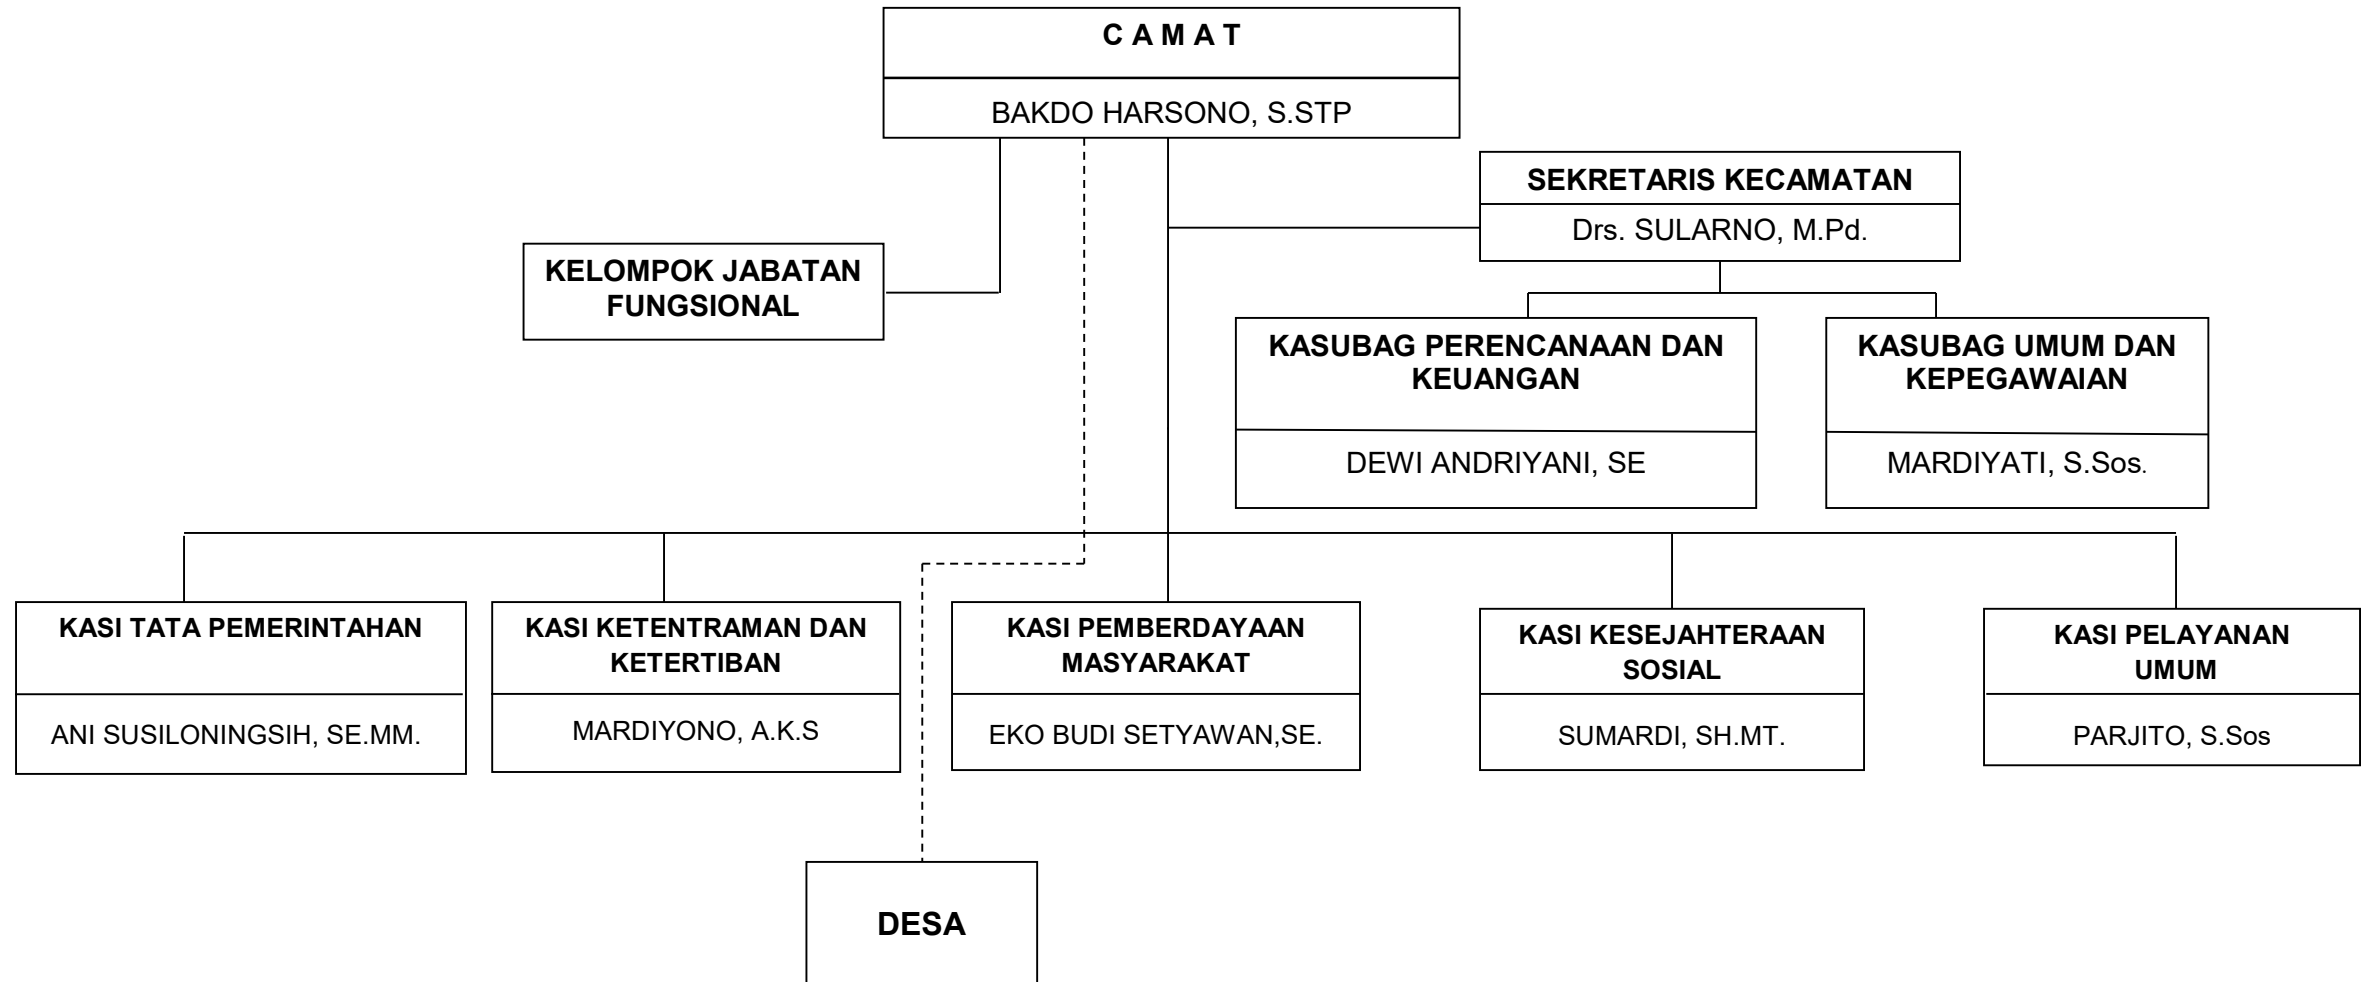

STRUKTUR ORGANISASI KANTOR KECAMATAN KEBAKKRAMAT

*Lampiran I PERDA No. 4 Tahun 2009
Tentang Organisasi dan Tata Kerja Kecamatan dan Kelurahan*

Keterangan :

- _____ : Garis Hubungan Operasional
- : Garis Hubungan Koordinasi dan Fasilitasi