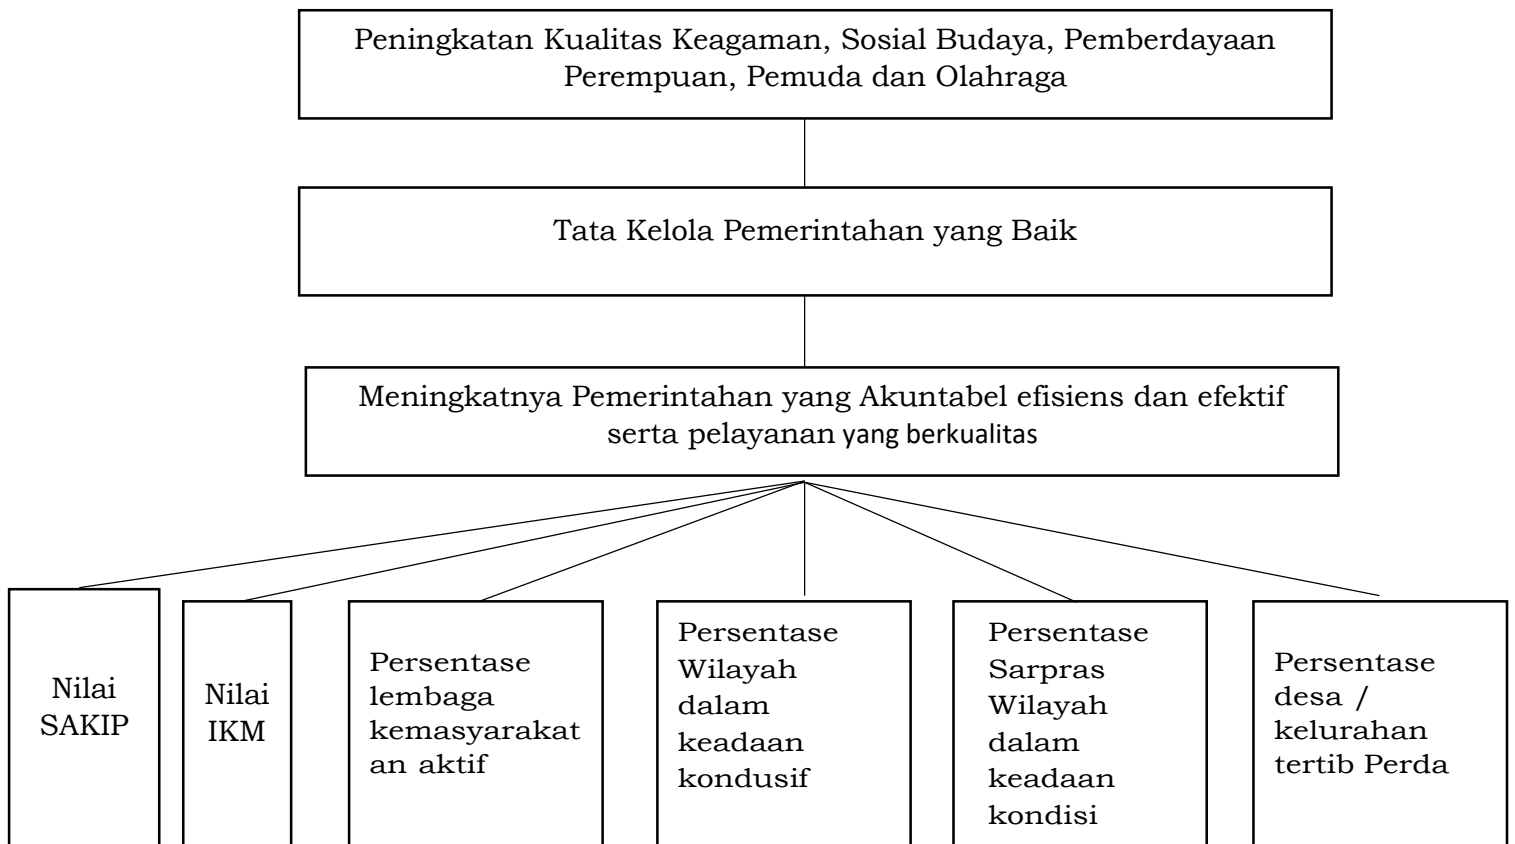

POHON KINERJA KECAMATAN KARANGANYAR

Nip. 19700622 199003 1 002