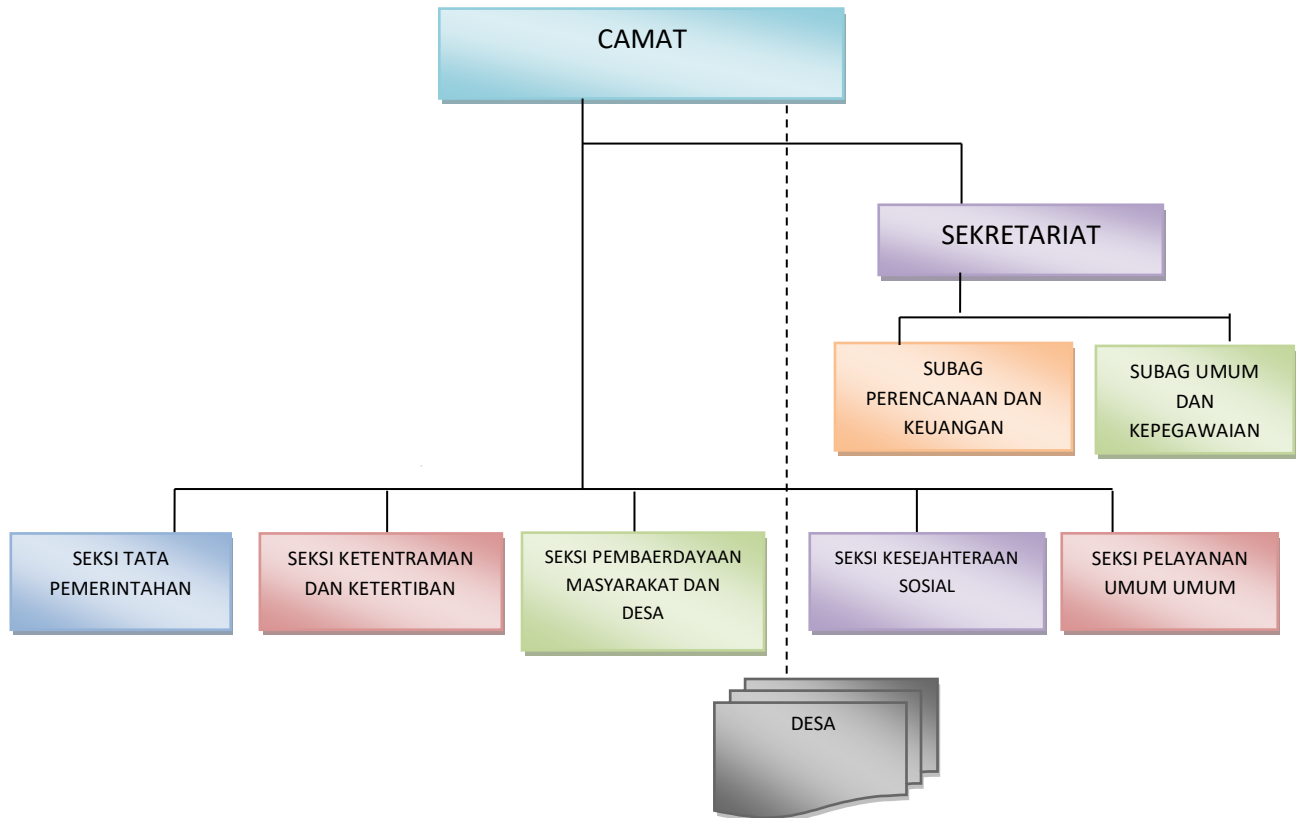

STRUKTUR ORGANISASI KECAMATAN JATEN TAHUN 2020

CAMAT JATEN

ttd

DWI SAPTOHAJI, SP, MM

Pembina

NIP. 19710101 199710 1 001